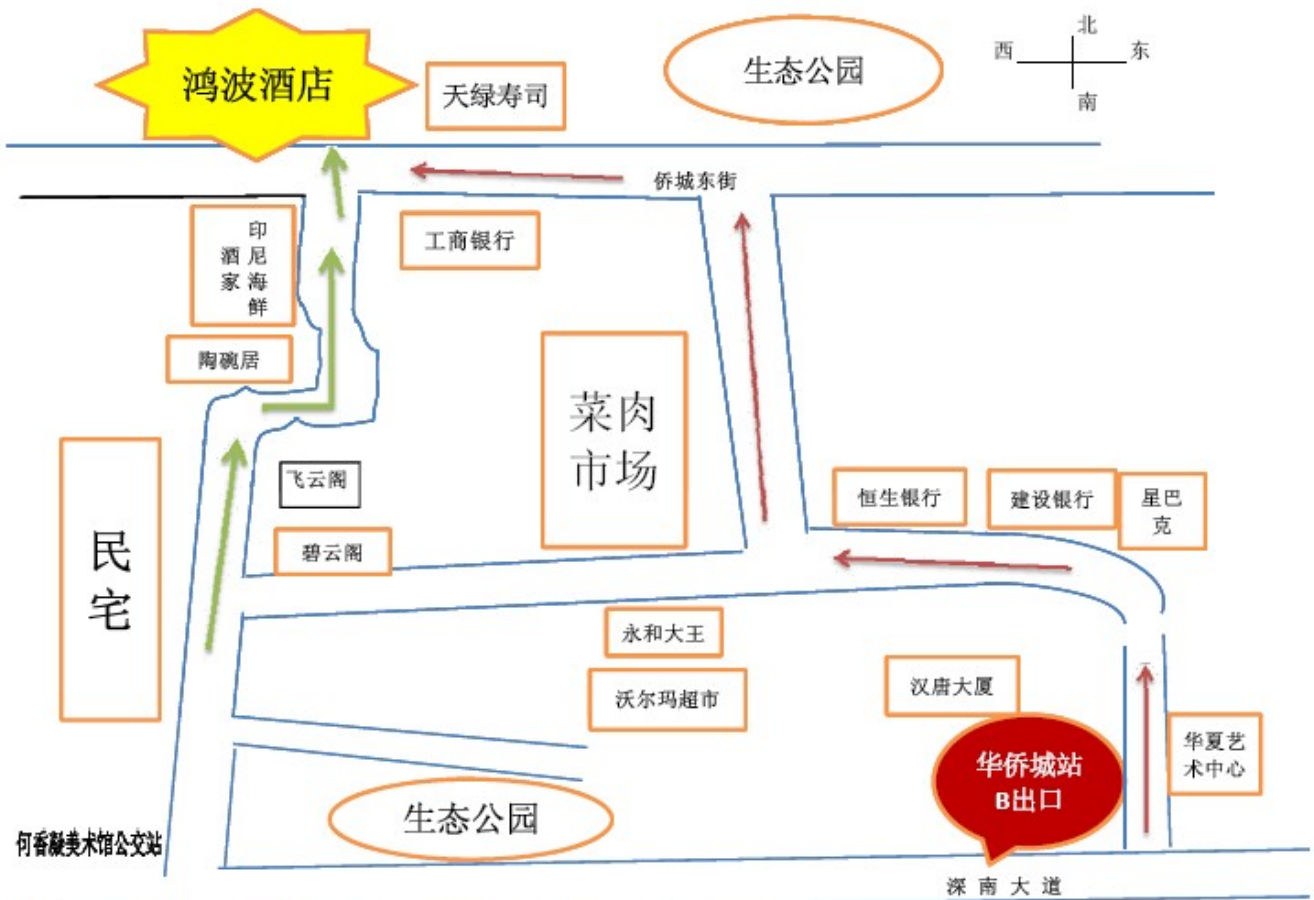

## AmericanCB EMC Basic Training in Shanghai/Beijing/Shenzhen

<http://www.acbcert.com/>

上海

上海海悦酒店 --- 上海市徐汇区钦江路99号 (近苍梧路)

Haiyatt Hotel Shanghai --- No. 99 Qianjiang Rd., Xuhui district, Shanghai (near Cangwu Rd.)

电话/TEL: +86- 21-5426-6022

路线1: 地铁9号线 - 4/5号口出步行10分钟

路线2: 公交 - 120, 131, 171, 205, 236, 804, 809, 909, 927, 931

距虹桥火车站/机场15分钟车程

北京

唯实大厦 (唯实国际文化交流中心)

地址：北京市海淀区花园路 37 号

No.37 Huayuan East Road Haidian District Beijing, China

线路 1：地铁，十号线 西土城站 A 出口 北行 200 米

路线 2：公交车，417 米北京航空航天大学-公交车站

途经公交车：331, 375, 386, 392, 398, 438, 484, 490, 498, 562, 609, 617, 632, 691, 693, 944,  
运通 103

293 米花园北路西口-公交车站

途经公交车：323 快, 331

深圳

何香凝美术馆公交

鸿波酒店(邮电会议中心大厦)

深圳市华侨城西街 10 号

酒店电话: +86-755-2694-9086 +86-755-2694-9448

线路 1: 公交车, 何香凝美术馆公交车站下车, 按绿色箭头行走。

线路 2: 地铁, 华侨城站 B 出口, 按红色箭头行走。